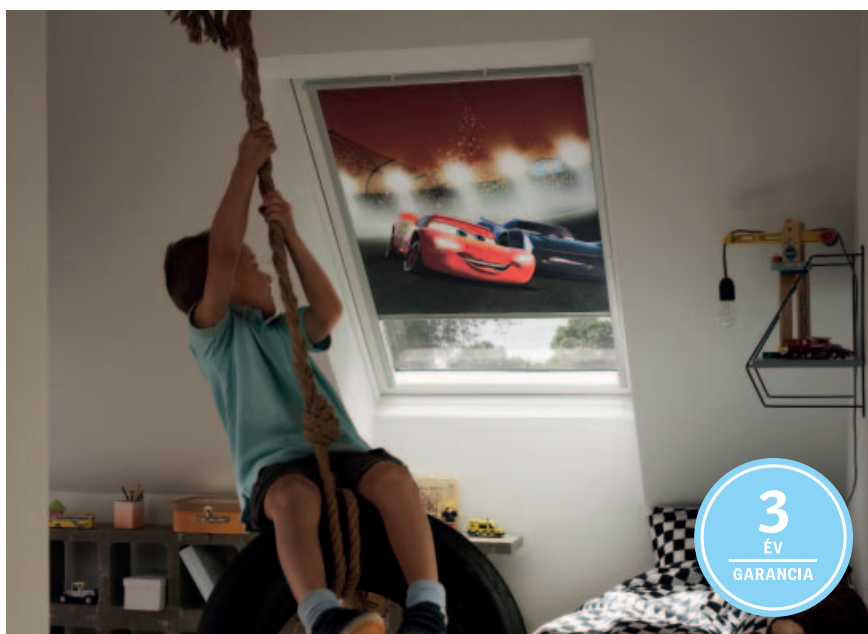

Disney & VELUX Jó éjszakát Kollekció

Tegye varázslatossá az
elalvás előtti perceket!

A Disney & VELUX Jó éjszakát Kollekción a gyermekek számára tervezett fényzáró rolók legújabb kínálata. A kollekción a Micimackó, a Verdák és a Jégvarázs közkedvelt szereplői keltik életre, akik képesek akár órákra is lekötni a gyermekek játékos képzeletét.

Tegye lehetővé, hogy szerettei éjszaka egy olyan világba lépjenek át, amely tele van igazi jó barátokkal, versenypályával, jéggel és varázslattal, hogy aztán újult erővel vágghassanak neki a következő napnak! Tematikus fényzáró rolóink teljes sötétséget teremtenek a hálószobában, hogy a gyermekek álma valóban nyugodt legyen.

- ★ **99,9% fényzárás – a legjobb fényzáró képességű roló a piacon**
- ★ **OEKO-TEX® minősítés**
- ★ **Bármilyen pozícióban megállítható**
- ★ **Pick&Click!®**
- ★ **Vékony tartósínek**

Kézi működtetés, DKL

Figyelem! Mint minden szövet esetében, az anyagok pontos színe, mintázata a valóságban eltérő lehet. Az anyagminták csak illusztrációk. Az egyes minták a különböző ablakméretekhez igazodnak.