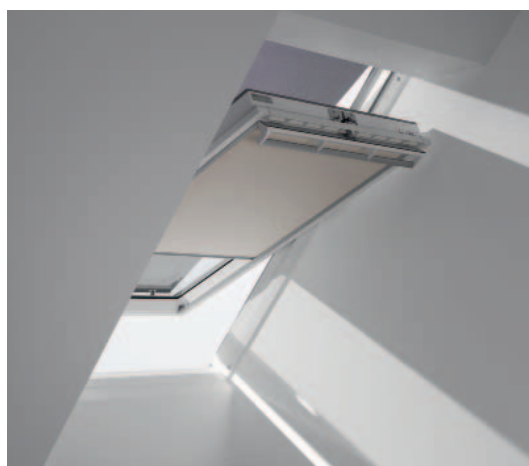

Vásároljon 10%-kal olcsóbban!

10%-ot takaríthat meg, ha a fényzáró rolót külső hővédő rolóval együtt vásárolja meg. Csak Standard színekben kapható. További információ a 4-5. oldalon.

Az árnyékolók tisztításáról tájékozódjon a www.velux.hu honlapon.