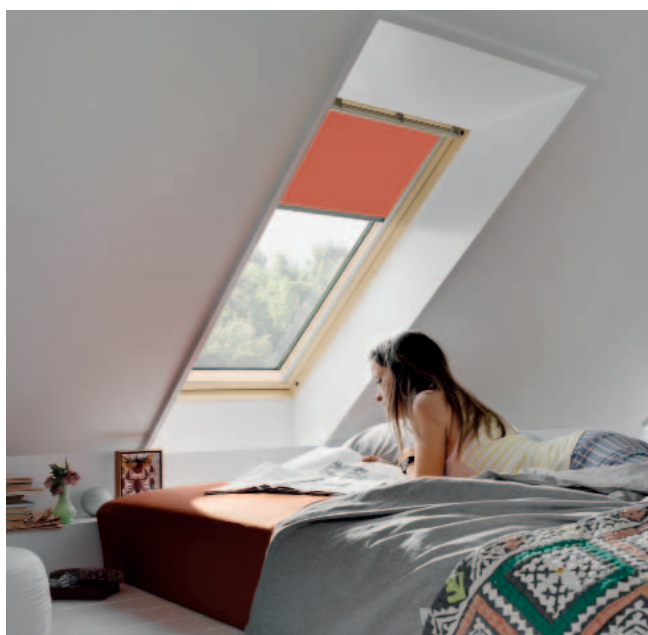

Hálószobába, gyerekszobába