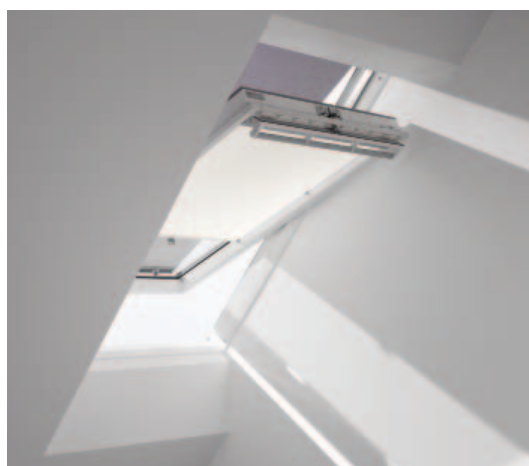

Vásároljon 10%-kal olcsóbban!

10%-ot takaríthat meg, ha a kampós rolettát külső hővédő rolóval együtt vásárolja meg. Csak az alábbi Standard színekben érhető el: fehér, bézs, sötétkék. További információ a 4-5. oldalon.

Az árnyékolók tisztításáról tájékozódjon a www.velux.hu honlapon.