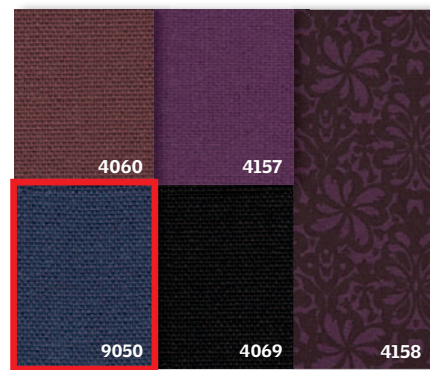

Vásároljon online!
www.veluxshop.hu

Árak a 38. oldalon