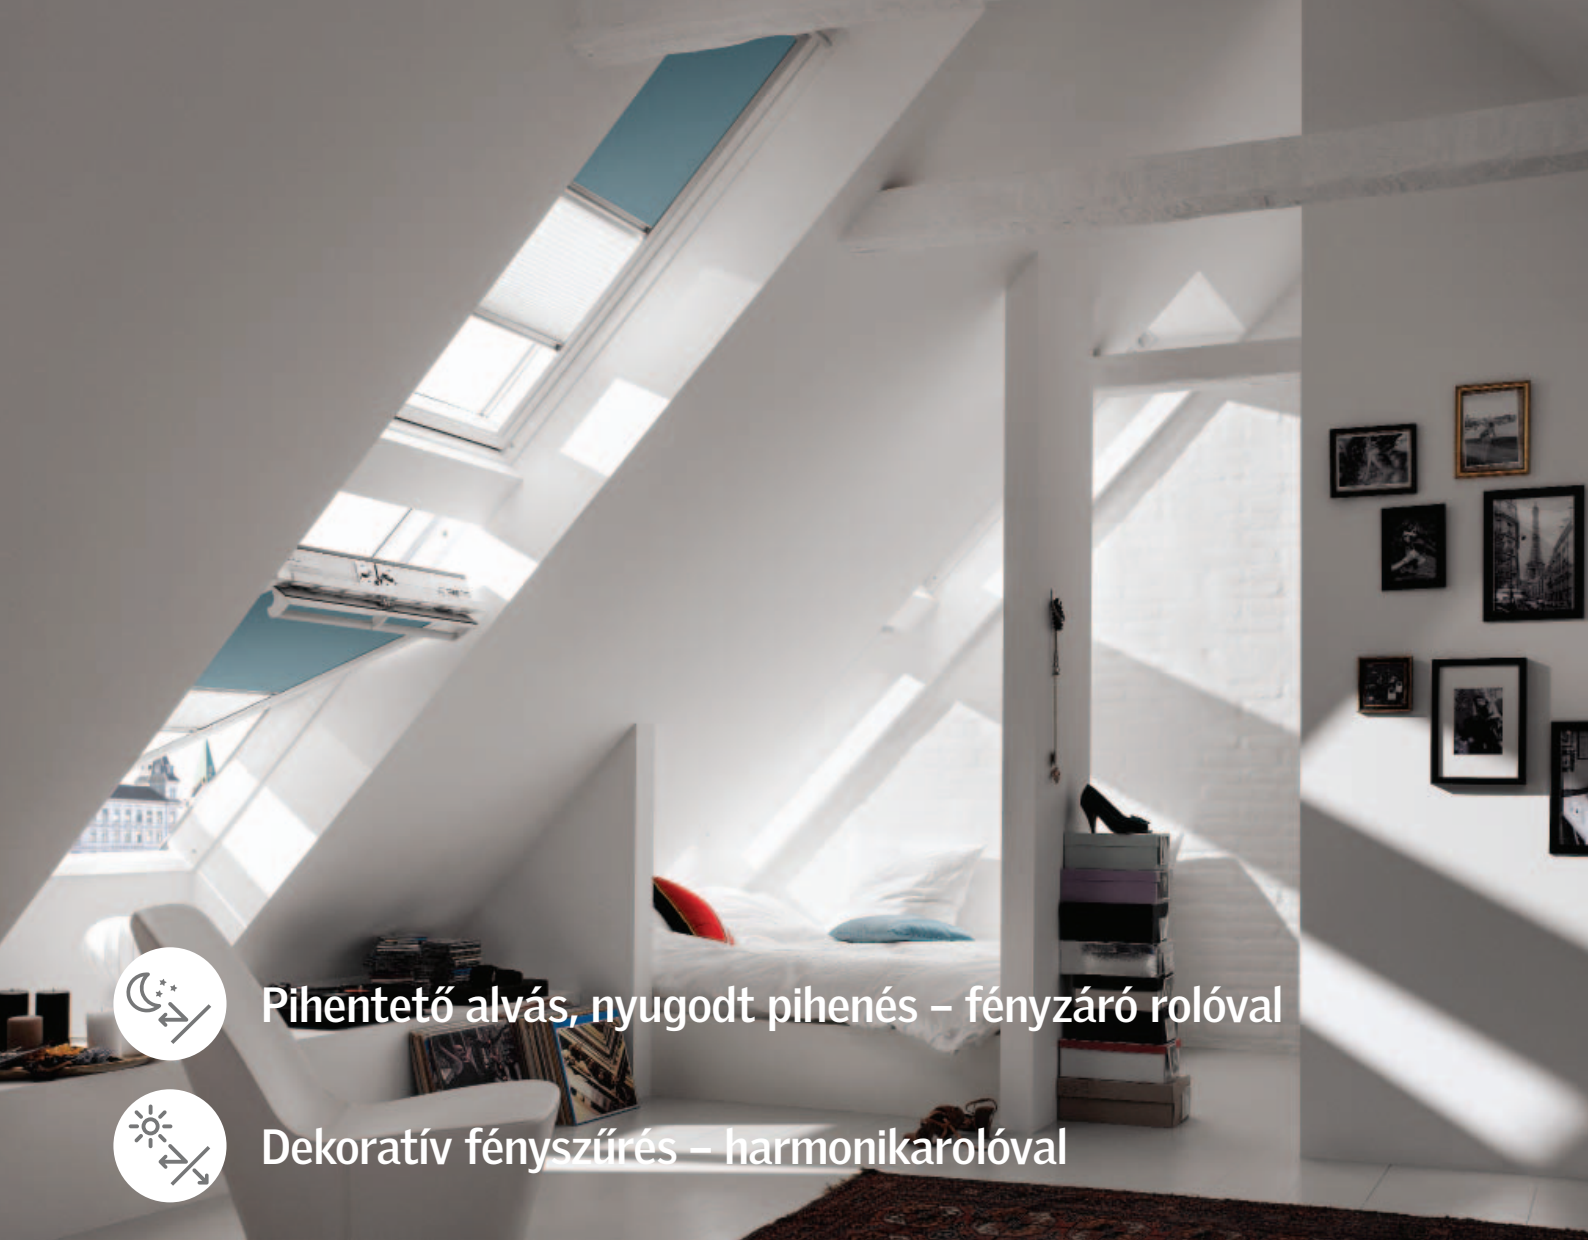

### Lányok – VELUX árnyékolók

Rózsaszín  
csillagok  
4659

Kék égbeolt  
4660

Zöld csillagok  
4661

Pihentető alvás, nyugodt pihenés – fényzáró rolóval

Dekoratív fényszűrés – harmonikarolóval

Hálószobába, gyerekszobába, nappaliba, dolgozószobába

Megszokhatta, hogy hagyományos ablakain két függőnyt is használ: egy áttetsző fehéret és egy sötétítőt. Ugyanezt megteheti a duo fényzáró rolóval, mely tetőtéri ablaka méretére pontosan illeszkedik.

Az árnyékolók tisztításáról tájékozódjon a [www.velux.hu](http://www.velux.hu) honlapon.