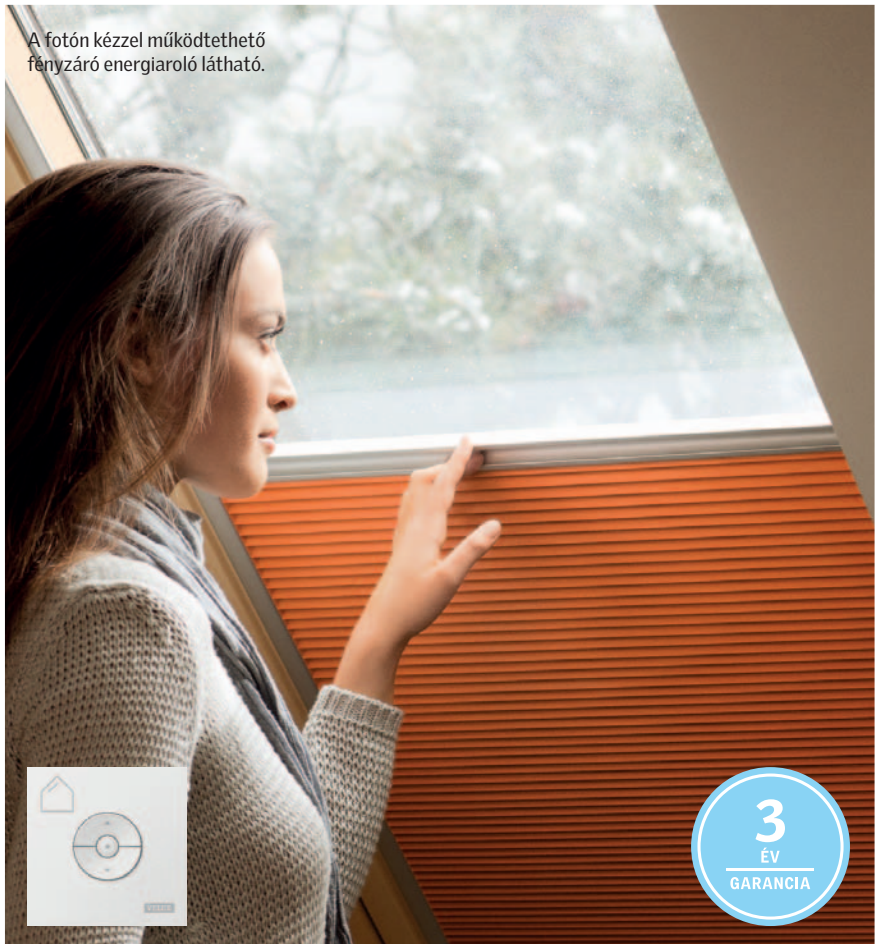

A fotón kézzel működtethető fényzáró energiaroló látható.

A VELUX INTEGRA® elektromos és napelemes fényzáró energia roló csomagolása a KLI 312 (akár falra is szerelhető) kapcsolót tartalmazza. Elemekkel működik, falra rögzíthető. Funkciói: felhúz – megállít – leenged.

Tetszés szerint szabályozhatja, hogy a roló az üvegfelület mely részét fedi le.