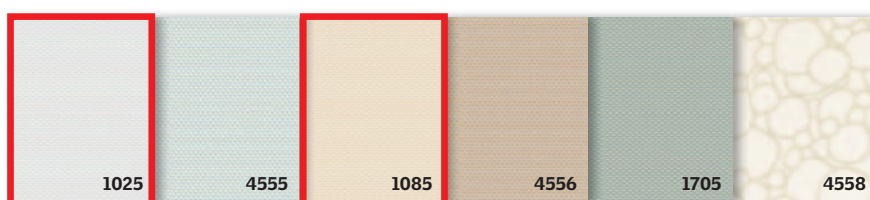

Szín- és mintaválaszték

Fehér színű
harmonikaroló

Standard színek

Figyelem! Az anyagminták színe, mintázata, a minták mérete a valóságban eltérő lehet.

Vásároljon online!
www.veluxshop.hu

Árak az 37. oldalon