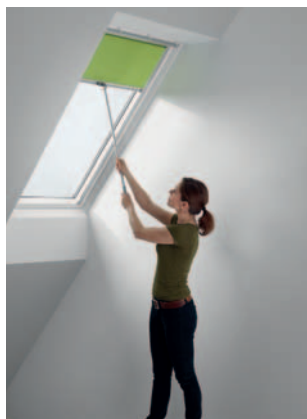

Kényelmes napi használat

Kézi távműködtetők

A tetőtéri ablak túl magasan van és az árnyékolót sem éri el kézzel? Nálunk megtalálja azokat a kiegészítő eszközöket, amelyekkel egyszerűen és gond nélkül fel-le mozgathatja belülről felszerelt rolóit.

Távnyitóród

ZCZ 080K

4 567
5 800

A 80 cm hosszú rúd lehetővé teszi, hogy a kézzel nem elérhető kézi működtetésű árnyékolókat mozgassa.