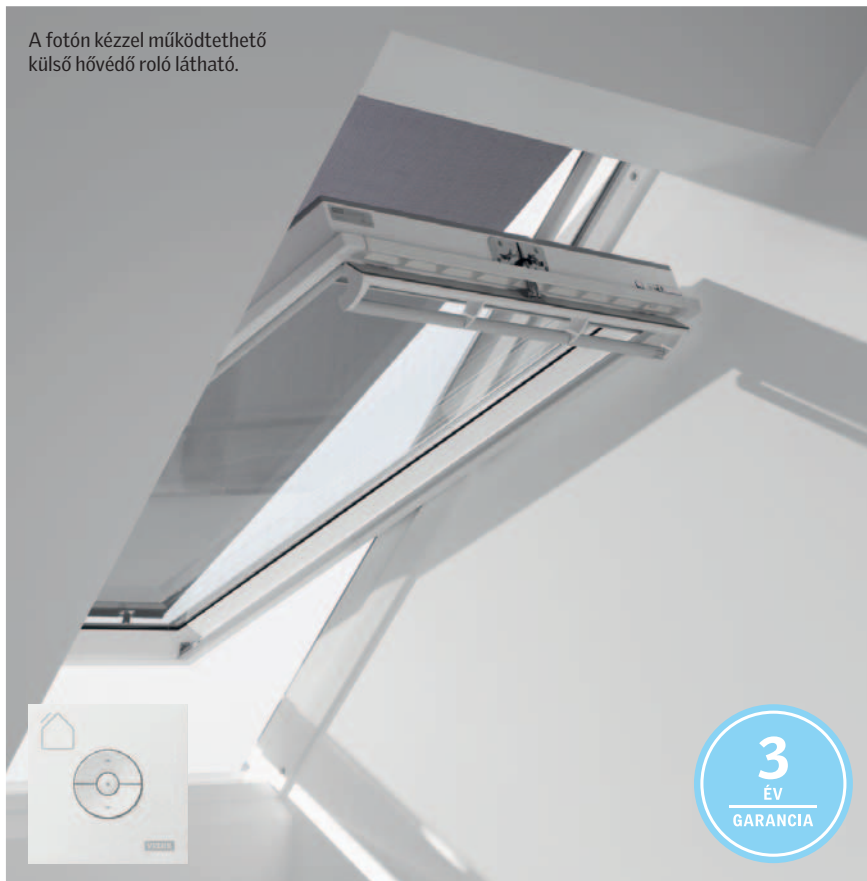

## Külső hővédő roló

Hűvös tetőtér nyáron is

A VELUX külső hővédő roló hatékony hővédelmet biztosít, mivel megfékezi a napsugarakat, mielőtt azok elérnék az ablak üvegfelületét, és felmelegítenék a szobát. A háló sötét színű felülete elnyeli a hőt, így az üveg kevésbé melegszik fel, a szoba pedig akár 5 fokkal hűvösebb maradhat, mint árnyékoló nélkül. Mindezen felül, a hővédő roló áttetsző, így a kilátást semmi nem akadályozza. Bármely VELUX ablakra illeszkedik, belülről könnyű a felszerelése. A külső hővédő rolóval egyidejűleg bármilyen belső árnyékoló használható.

- ★ Akár 76%-kal\* mérsékli a besugárzó hőt, így 5 fokkal hűvösebb lehet a szobában
- ★ Belülről könnyen működtethető
- ★ Az áttetsző háló megőrzi a kilátást
- ★ Egészségesebb otthon kevesebb klímahasználattal és alacsonyabb energiaszámlával

Kézi működtetés, MHL

Távírányítású, elektromos működtetés, MML<sup>1</sup>

Távírányítású, napelemes működtetés, MSL

<sup>1</sup> A KUX 110 transzformátort és vezérlőegységet is meg kell vásárolni (kivéve ha INTEGRA® ablakra kerül). Ajánlott fogyasztói ár bruttó 35 300 Ft.

A fotón kézzel működtethető külső hővédő roló látható.

A VELUX INTEGRA® elektromos és napelemes külső hővédő roló csomagolása a KLI 313 (akár falra is szerelhető) kapcsolót tartalmazza. Elemekkel működik, falra rögzíthető. Funkciói: felhúz – megállít – leenged.