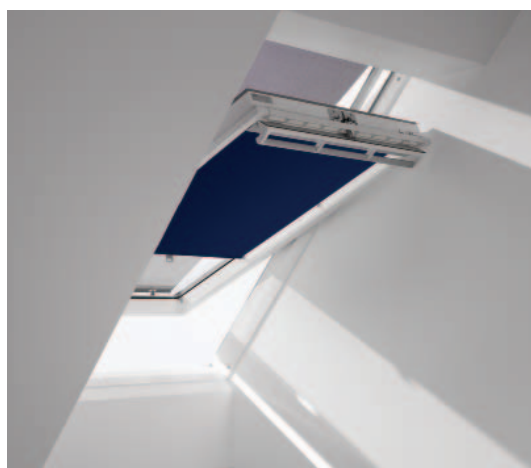

Vásároljon 10%-kal olcsóbban!

10%-ot takaríthat meg, ha a külső hővédő rolót
kampós rolettával, sötétítő kampós rolettával vagy
fényzáró rolóval együtt vásárolja meg.
További információ a 4-5. oldalon.

Az árnyékolók tisztításáról tájékozódjon a www.velux.hu honlapon.