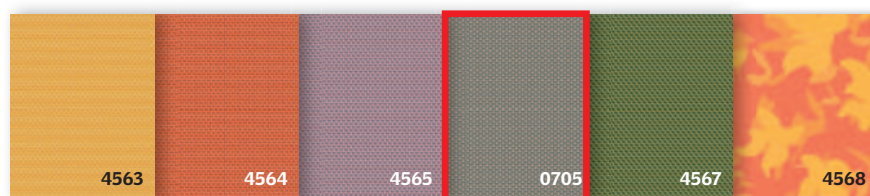

Szín- és mintaválaszték

Fehér színű
harmonikaroló

Standard színek

Figyelem! Az anyagminták színe, mintázata, a minták mérete a valóságban eltérő lehet.

Vásároljon online!
www.veluxshop.hu

Árak az 37. oldalon