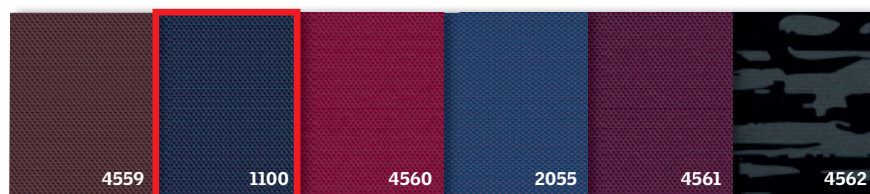

Szín- és mintaválaszték

Fehér színű
harmonikaroló

Standard színek

Figyelem! Az anyagminták színe, mintázata, a minták mérete a valóságban eltérő lehet.

Vásároljon online!
www.veluxshop.hu

Árak az 37. oldalon