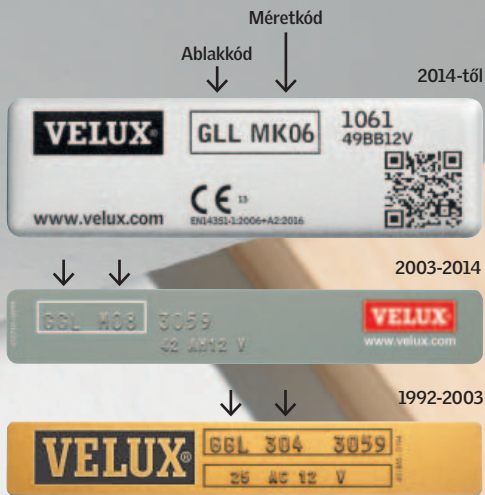

Számunkra elsődleges, hogy minden kérdésre és kérésre azonnali és pontos választ adjunk.

Vásároljon online: [www.veluxshop.hu](http://www.veluxshop.hu)

[www.velux.hu](http://www.velux.hu)

+36 1 436 0601

[velux-h@velux.com](mailto:velux-h@velux.com)